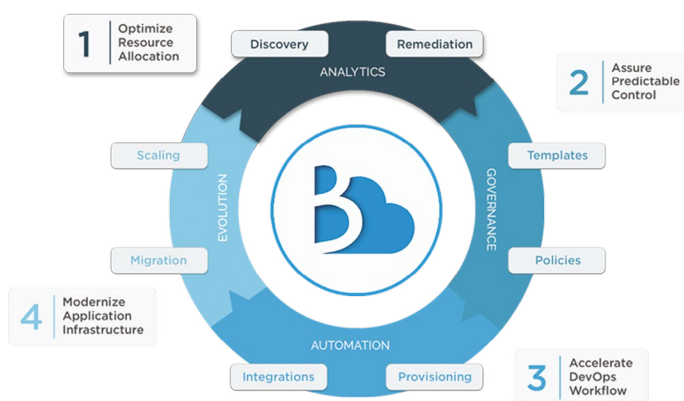

BISCloud ger utvecklare möjlighet att tillhandahålla applikationer snabbt och säkert i vilket moln som helst. BISCloud ger bl.a. automatiserad säkerhetskopiering, loggning och övervakning samt säkerställer att servicenivåavtal uppfylls samtidigt som de följer godkända arbetsflöden som möjliggör en sann DevOps- och CloudOps-metodik.

Säg GOODBYE till inlåsningsseffekt och HELLO till hybrid molnmobilitet

Flytta enkelt dina befintliga miljöer mellan olika publika eller privata moln utan att behöva omprovisionera. BISCloud gör det möjligt att spara tid och pengar genom att ge dig friheten att fritt välja var du vill ha dina miljöer och om du vill flytta dem. Befintliga konton "läses in" i BISCloud.

*BISCloud, powered
by Morpheus*

BISCloud

SLA & Managed Services

BISCloud

MANAGERAT / SJALVBETJANING / BISCloud as a Service

Hybrid Cloud management

Har ni tjänster distribuerade i flera moln, eller ligger det i er cloud-strategi att ta er dit? BISCloud gör det enkelt genom "One pane of glass" – ett gränssnitt, oavsett var dina tjänster finns. Snabbskala dina produktions-, test- och utvecklings-miljöer i vilket moln som helst. Är kostnaden i fokus? Migrera då enkelt till ett mer kostnadseffektivt moln! BISCloud ger dig bland annat värdefulla insikter i användning och optimering av dina tjänster.

Systematiskt approach för agilitet och smidighet.

Real time analytics

Har du spridda resurser och diversifierad övervakning? Nu slipper du det! BISCloud ger dig möjlighet att övervaka dina applikationer "Cross Clouds". Du kan enkelt bygga dina egna appar för monitorering och övervakning. Vill du ändå integrera befintliga övervakningsverktyg så kan detta göras via BISClouds kraftfulla API.