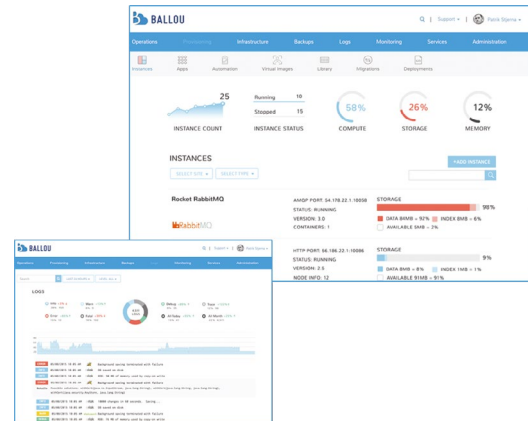

BISCloud

Marknadens mest kraftfulla verktyg
för multicloud-orkestrering

Modernt och kraftfullt UI

BISClouds UI har tagits fram med användarvänlighet i fokus. Det är lättbegripligt, avskalat, responsivt och lika lätt att använda på en dator, platta eller mobil.

Självbetjäning dygnet runt med alla verktyg du behöver

Vill ni öka konkurrenskraften, snabba upp TTM och tillgodose behoven hos era agila utvecklingsteam? Då måste er IT-organisation tillhandahålla en miljö som gör det möjligt att utveckla och distribuera applikationsstackar i realtid.

BISCloud ger utvecklare möjlighet att tillhandahålla applikationer snabbt och säkert i vilket moln som helst. BISCloud ger bl.a. automatiserad säkerhetskopiering, loggning och övervakning samt säkerställer att servicenivåavtal uppfylls samtidigt som de följer godkända arbetsflöden som möjliggör en sann DevOps- och CloudOps-metodik.

Automatisk loggning, backup monitorering och återläsning

För varje nyskapad instans tar BISCloud hand om backup, loggning och monitorering. Oroa dig inte, BISCloud meddelar dig om din uppmärksamhet krävs.

Säg GOODBYE till inlåsningsseffekt och HELLO till hybrid molnmobilitet

Flytta enkelt dina befintliga miljöer mellan olika publika eller privata moln utan att behöva omprovisionera. BISCloud gör det möjligt att spara tid och pengar genom att ge dig friheten att fritt välja var du vill ha dina miljöer och om du vill flytta dem. Befintliga konton "läses in" i BISCloud.

*BISCloud, powered
by Morpheus*